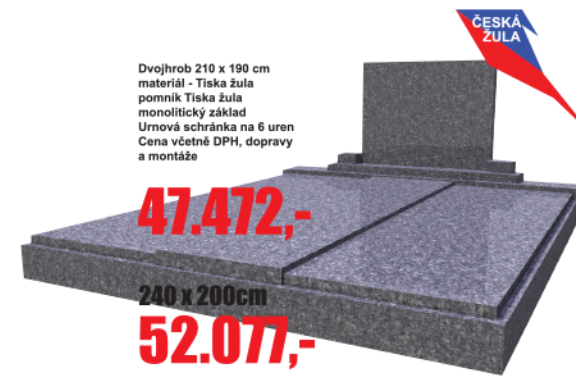

CENA BEZ CHODNÍČKU
15.151,-
18.267,-

Jednohrob 200 x 90 cm
materiál - Tiska žula
pomník Tiska žula
monolitický základ
Urnová schránka na 6 urn
Cena včetně DPH, dopravy
a montáže

CENA BEZ CHODNÍČKU
24.273,-
28.862,-

Dvojhrob 210 x 190 cm
materiál - Tiska žula
pomník Tiska žula
monolitický základ
Urnová schránka na 6 urn
Cena včetně DPH, dopravy
a montáže

47.472,-
240 x 200cm
52.077,-

Dvojhrob 210 x 190 cm
materiál - Vahlovice
pomník Vahlovice
Urnová schránka na 6 urn
Cena včetně DPH, dopravy
a montáže